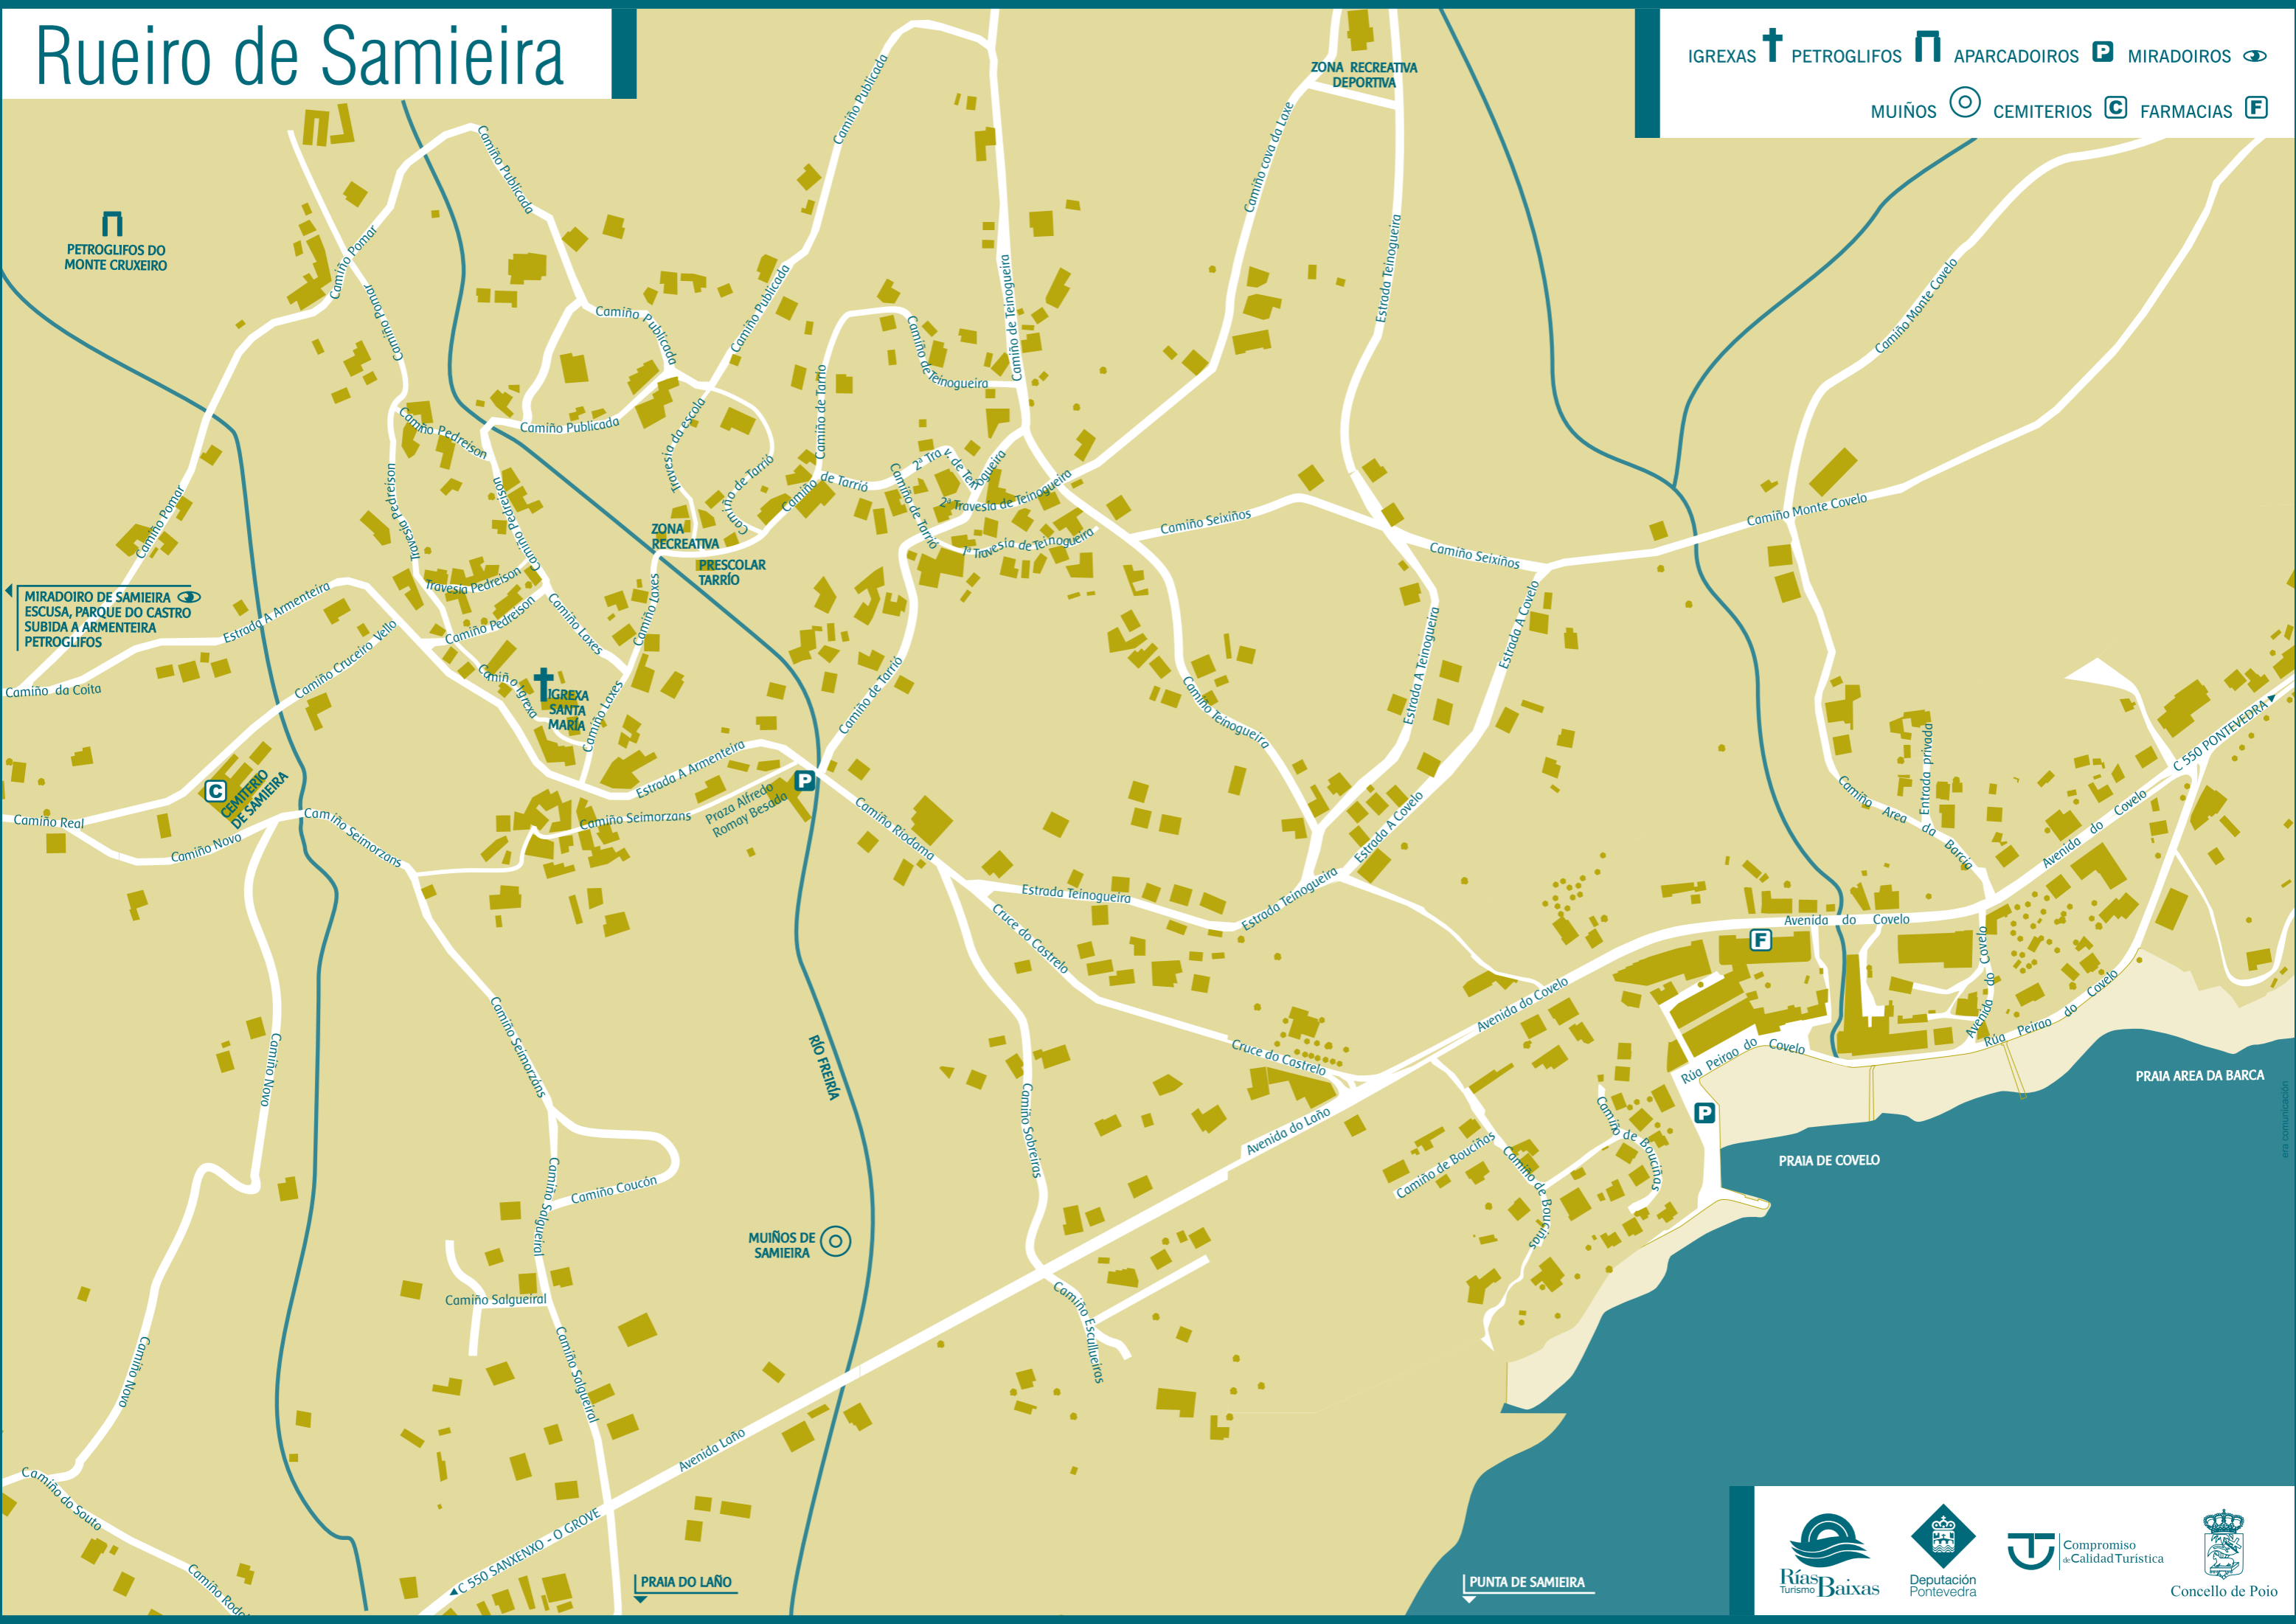

Rueiro de Samieira

- IGREXAS †
- PETROGLIFOS
- APARCADOIROS P
- MIRADOIROS
- MUIÑOS
- CEMITERIOS
- FARMACIAS F

MIRADOIRO DE SAMIEIRA
ESCUSA, PARQUE DO CASTRO
SUBIDA A ARMENTEIRA
PETROGLIFOS

IGREXA
SANTA
MARIA

ZONA
RECREATIVA
PRESCOLAR
TARRÍO

CEMITERIO
DE SAMIEIRA

MUIÑOS DE
SAMIEIRA